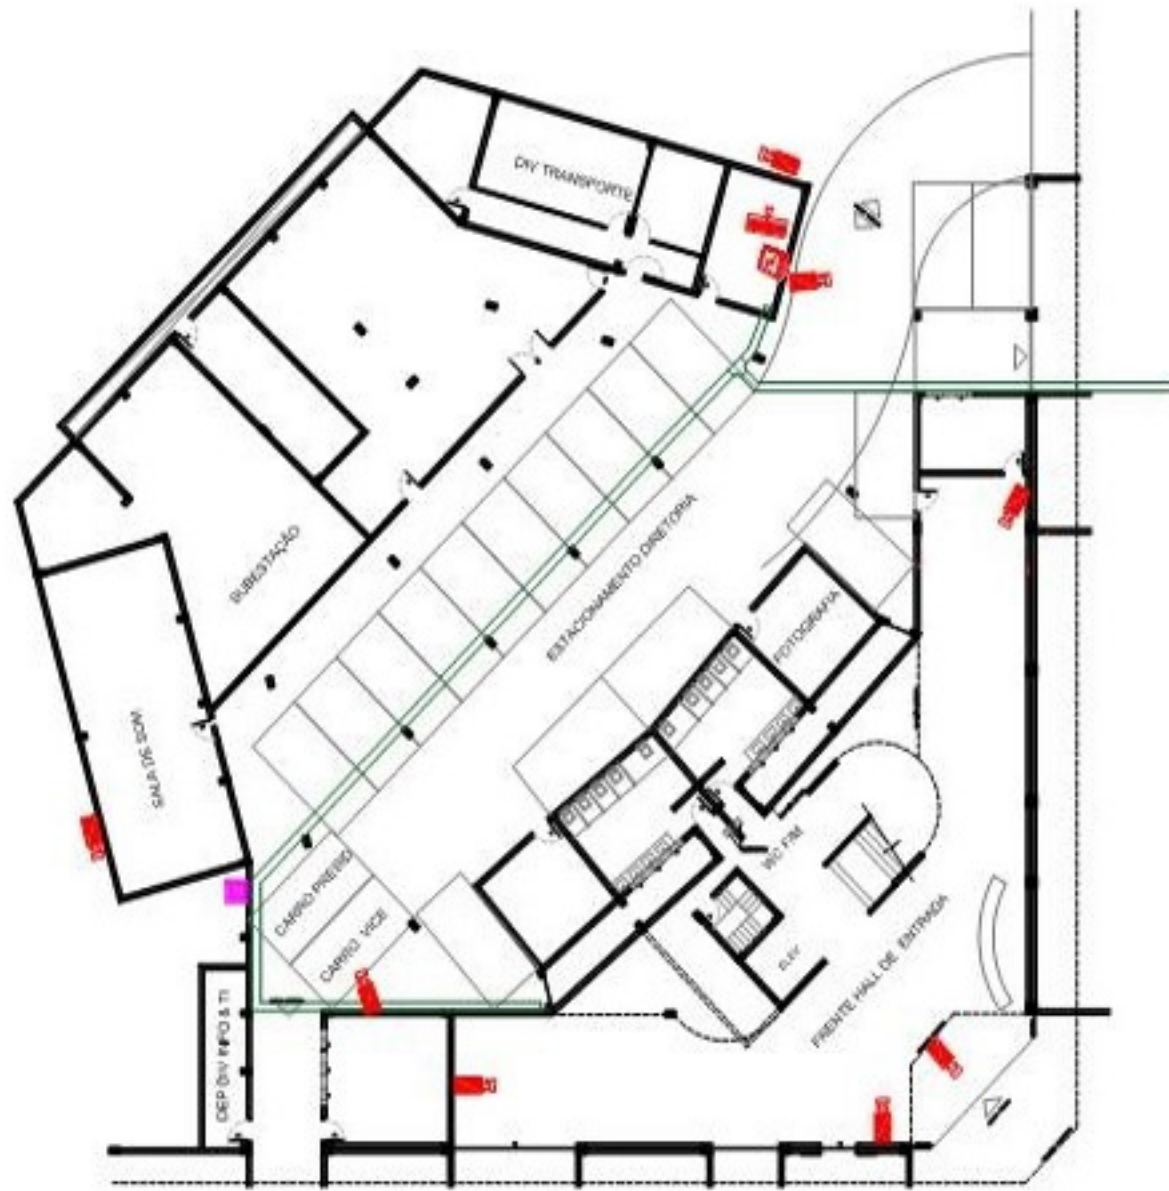

LEGENDA

- Câmera 10" 7MP
- Câmera 10" 7MP
- Câmera 10" 7MP
- Câmera
- Câmera Dome PTZ 2MP
- Câmera de Visão 360° de 4MP (360°)
- TV Led 42"
- Caixa de Passagem Superfície

8 CAMERAS LIGADAS NA SALA TECNICA TELEFONIA

CFTV DIGITAL SETOR 3 - TÉRREO
Escala: 1/100

CÂMARA MUNICIPAL DE GOIÂNIA
ESTADO DE GOIÁS
PREFEITURA MUNICIPAL DE GOIÂNIA
CÂMARA MUNICIPAL DE GOIÂNIA

CFTV DIGITAL

CÂMARA MUNICIPAL DE GOIÂNIA

DATA: _____ CFTV DIGITAL SETOR 3 - TÉRREO	DATA: _____ DATA: _____
DATA: _____ DATA: _____	DATA: _____ DATA: _____

6/18