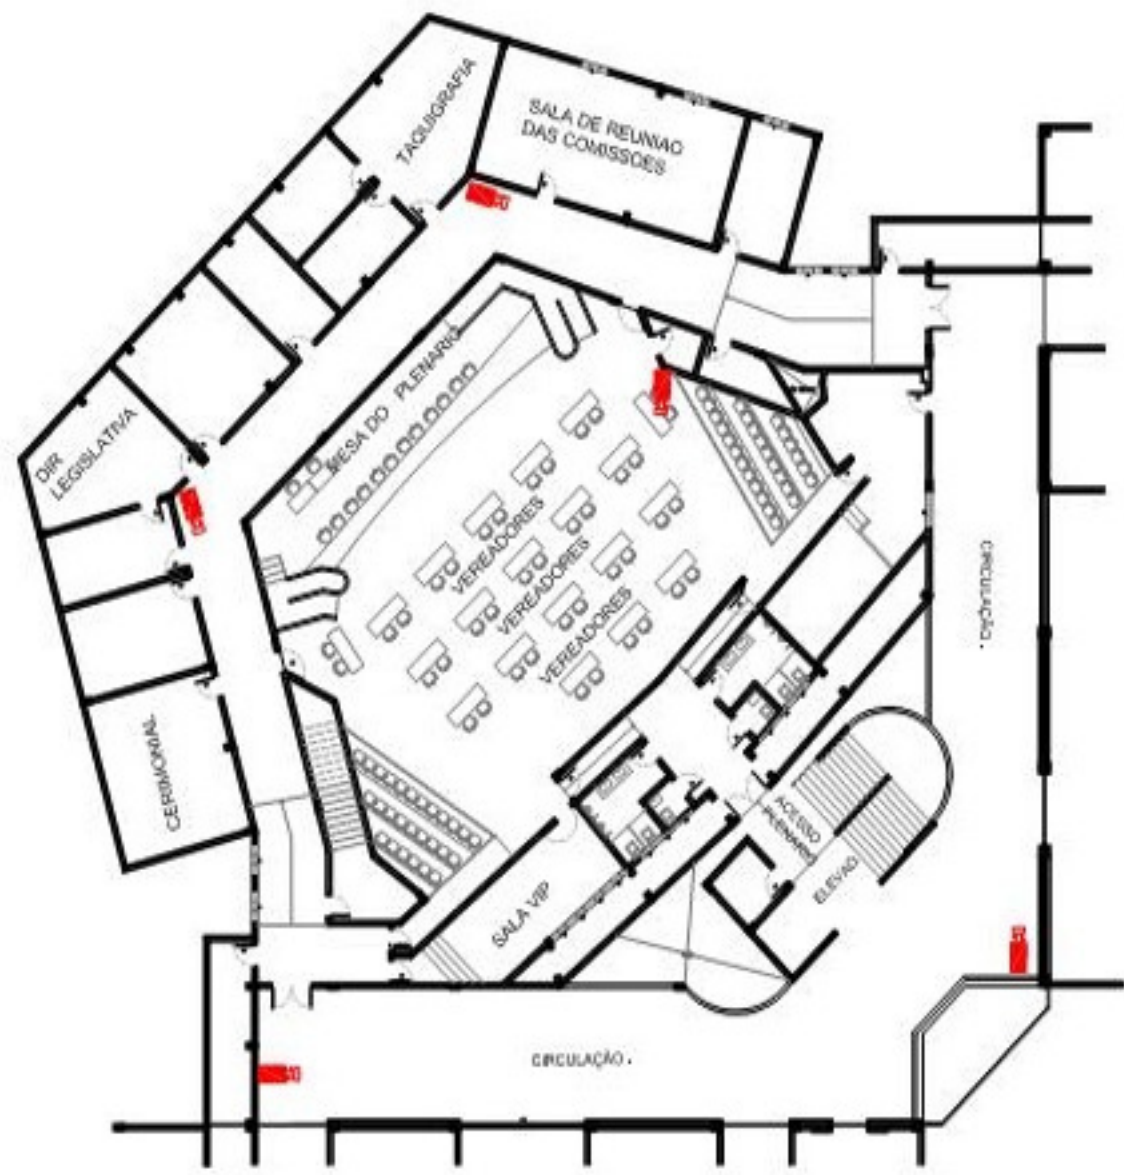

2 CAMERAS LIGADAS NA SALA TECNICA TELEFONIA

CFTV DIGITAL SETOR 2 - TÉRREO
Escala: 1/70

CÂMARA MUNICIPAL
DE GOIÂNIA
ESTADO DE GOIÁS
RUA EPIFANIO DE FIGUEIREDO, 110
CENTRO - GOIÂNIA - GOIÁS

CFTV DIGITAL

CÂMARA MUNICIPAL DE GOIÂNIA

CFTV DIGITAL SETOR 2 - TÉRREO		DATA:
PROJETO:	DATA:	3.0

LEGENDA

-  Câmera 10' P&B
-  Câmera 10' P&B
-  Mesa Comissao PTD P
-  Câmera 8' 2 1/2 1/4" 1/2"
-  Câmera 8cm 1/2 1/4"
-  Câmera em Vídeo Digital de Mão (200)
-  TV Led 40"
-  Caixa de Passagem Submarina
-  Circuito de Fiação
-  Circuito de Sinalização