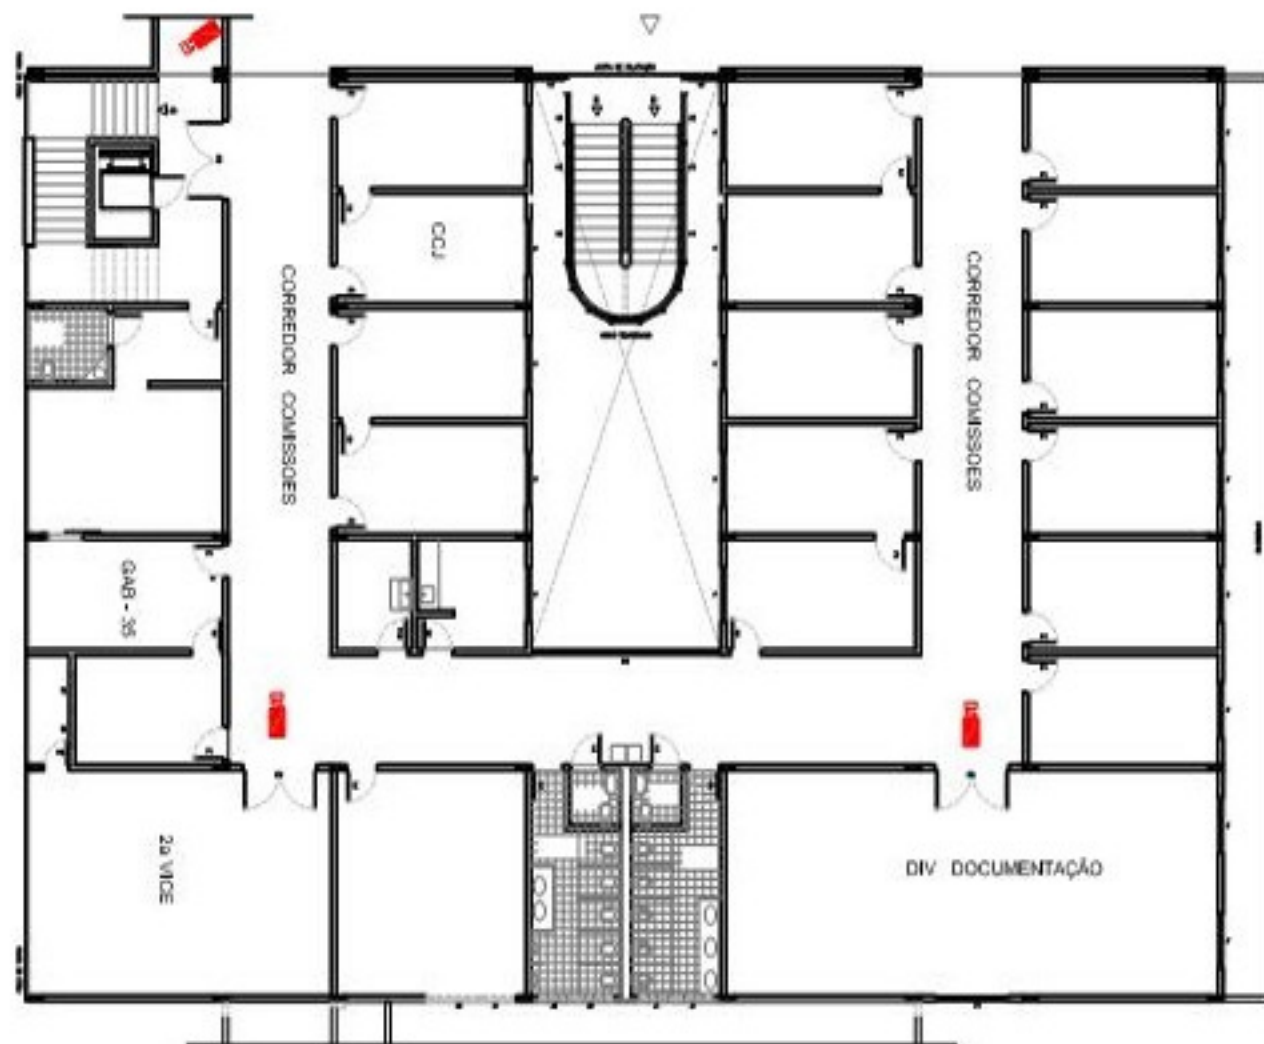

LEGENDA

- Câmera 4K Full
- Câmera 4K Parede
- Câmera Compacta PTZ 4K
- Câmera PTZ 4K Full HD
- Câmera Dome PTZ 2 MP
- Câmera de Visão Noturna (NVT)
- TV LCD 40"
- Caixa de Passagem Substância
- Câmera ou Periférico
- Circuito Superfície

3 CAMERAS LIGADAS NA SALA TECNICA TELEFONIA

CFTV DIGITAL SETOR 2 - 1º PAV.

ESQ. 1119

CÂMARA MUNICIPAL
DE GOIÂNIA
ESTADO DE GOIÁS
CENTRO SEDE DO PODER LEGISLATIVO
RUA MARACÁ, 1119 - JARDIM VILA LOURDES

CFTV DIGITAL

CÂMARA MUNICIPAL DE GOIÂNIA

PROJETO
CFTV DIGITAL SETOR 2 - 1º PAV.

REVISÃO

DATA

SCALE

FOLHA
4/9