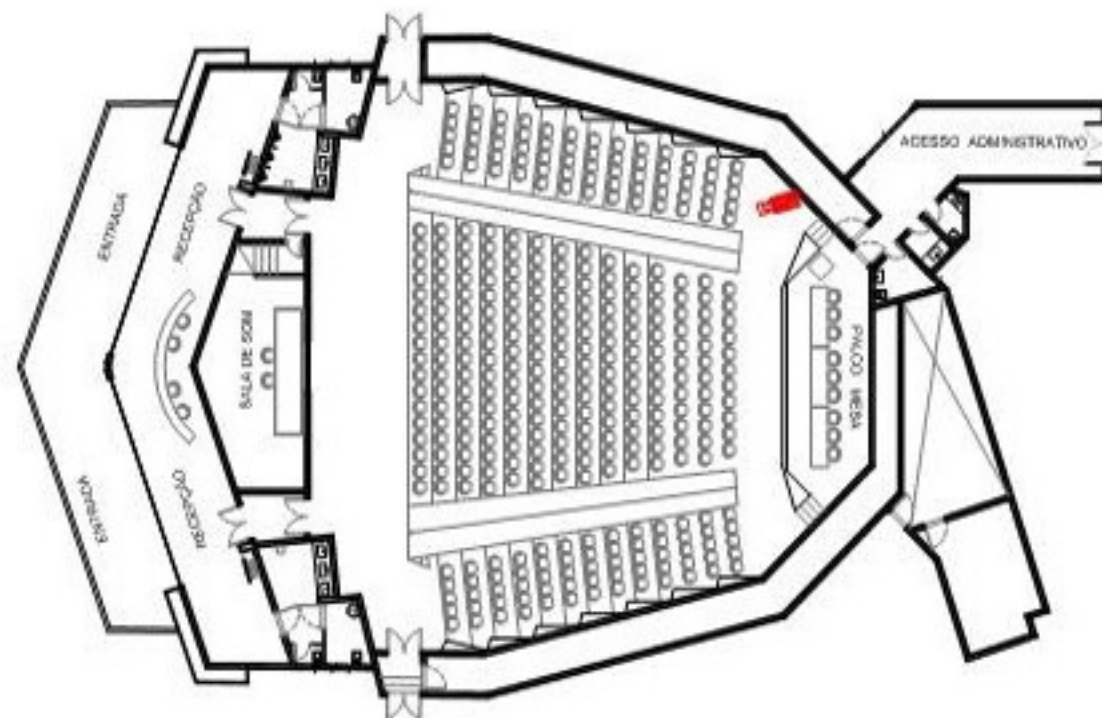

AUDIT. JAIME CAMARA

1 CAMERAS LIGADAS NA SALA TECNICA TELEFONIA

CFTV DIGITAL SETOR 4 - TÈRREO
02/2012 11:00

LEGENDA

- Rack 19" 7U
- Rack 19" 7U
- Câmera Controladora PTZ 1"
- Câmera
- Câmera Dome PTZ 2.2 M"
- Monitor de Vídeo Digital de Mesa (19")
- TV LCD 40"
- Câmera de Passagem Substância

CÂMARA MUNICIPAL DE GOIÂNIA
ESTADO DE GOIÁS
EDIFÍCIO SÍDNEY BOZAS LUIZOLATO
Av. Antônio de Almeida Prado, 1000

CFTV DIGITAL

CÂMARA MUNICIPAL DE GOIÂNIA

DATA	USUÁRIO
CFTV DIGITAL SETOR 4 - TÈRREO	REGIÃO
DATA	USUÁRIO
DATA	8/9