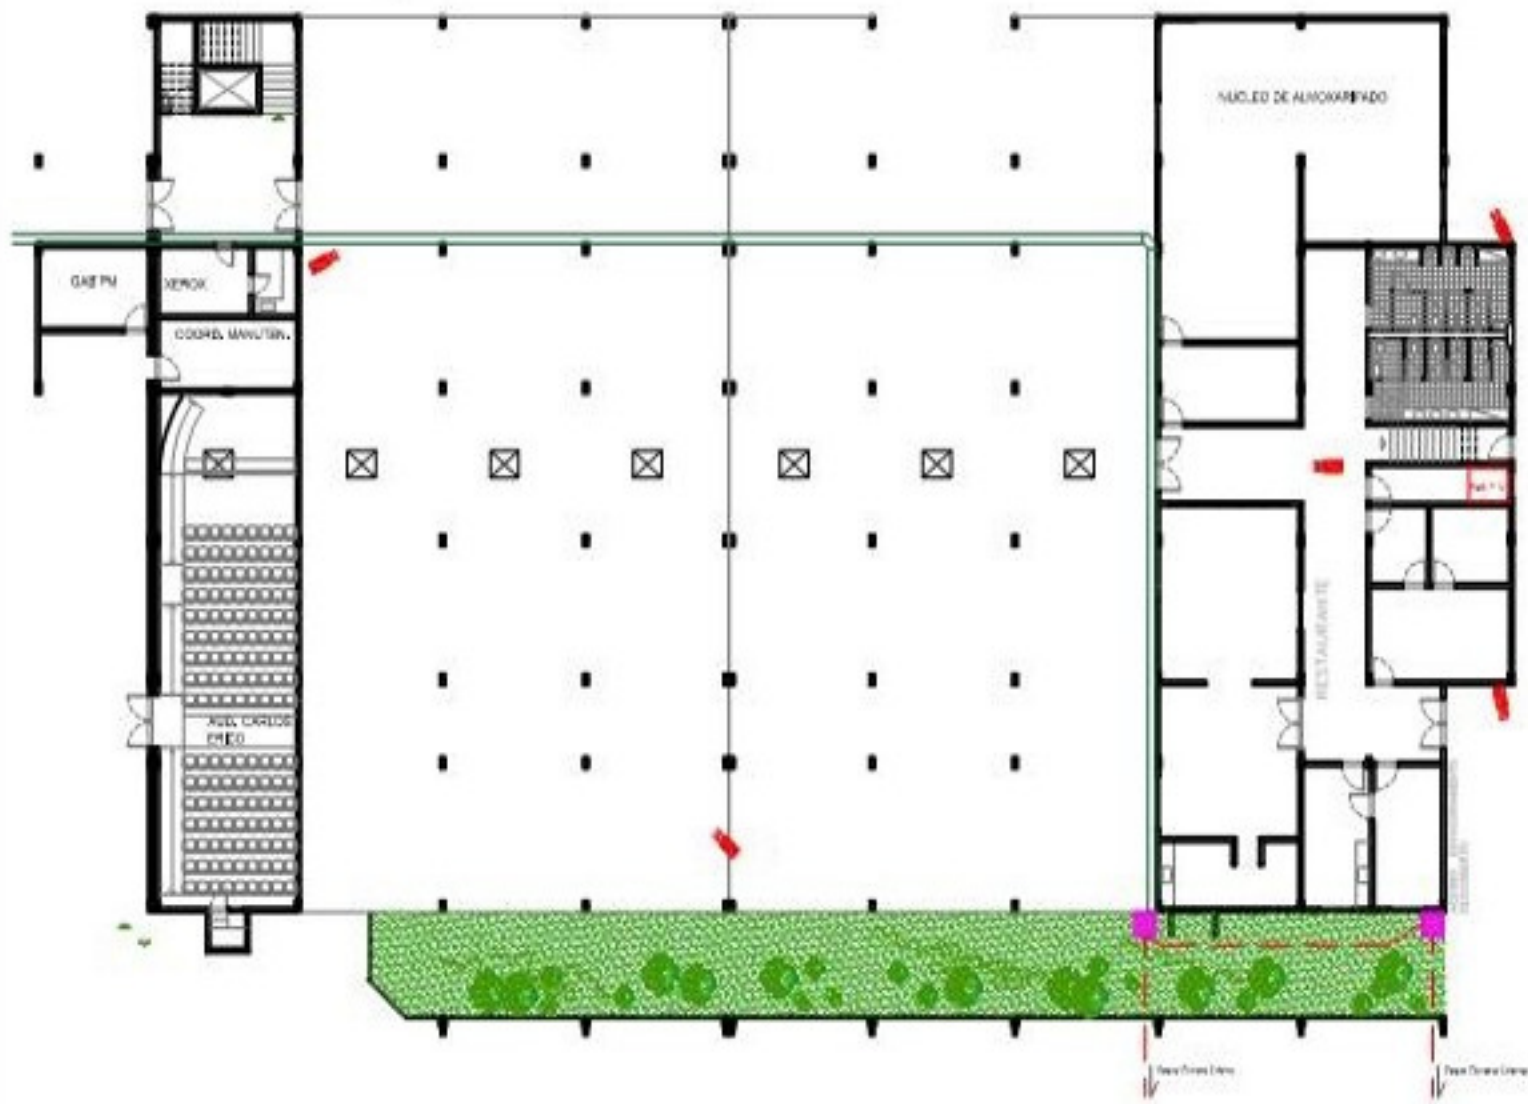

<small>PROJETO TÉCNICO</small>	<small>DATA</small>
<small>PROJETO TÉCNICO</small>	<small>DATA</small>
<small>PROJETO TÉCNICO</small>	2.09

LEGENDA

- Rack 10' Fibra
- Rack 10' Placa
- Mesa Conectora FTZM
- Câmera
- Câmera Domo FTZM
- Iluminação de Vitoria (Objeto de Foco) (MPT)
- TV Led 40"
- Caixa de Passagem Subterrânea