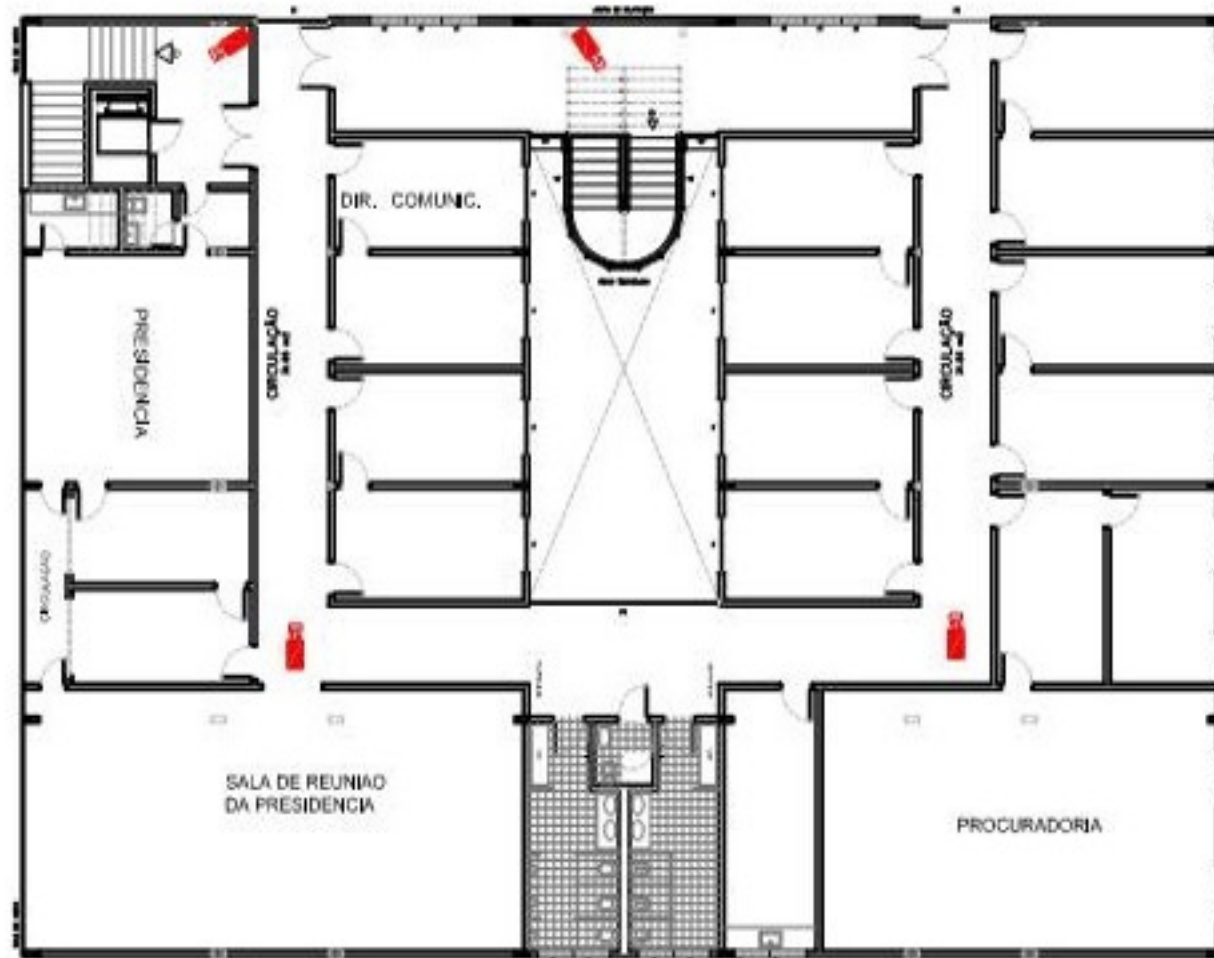

COBERTURA
PLENÁRIO

LEGENDA

- Rack 10' 100
- Rack 10' 100
- Video Conferência PTZ 4P
- Câmera
- Câmera Dome PTZ 2 MP
- Câmera de Vídeo 8MP de Pared (4x4)
- TV Led 40"
- Câmera Passagem Subterrânea

4 CAMERAS LIGADAS NA SALA TECNICA TELEFONIA