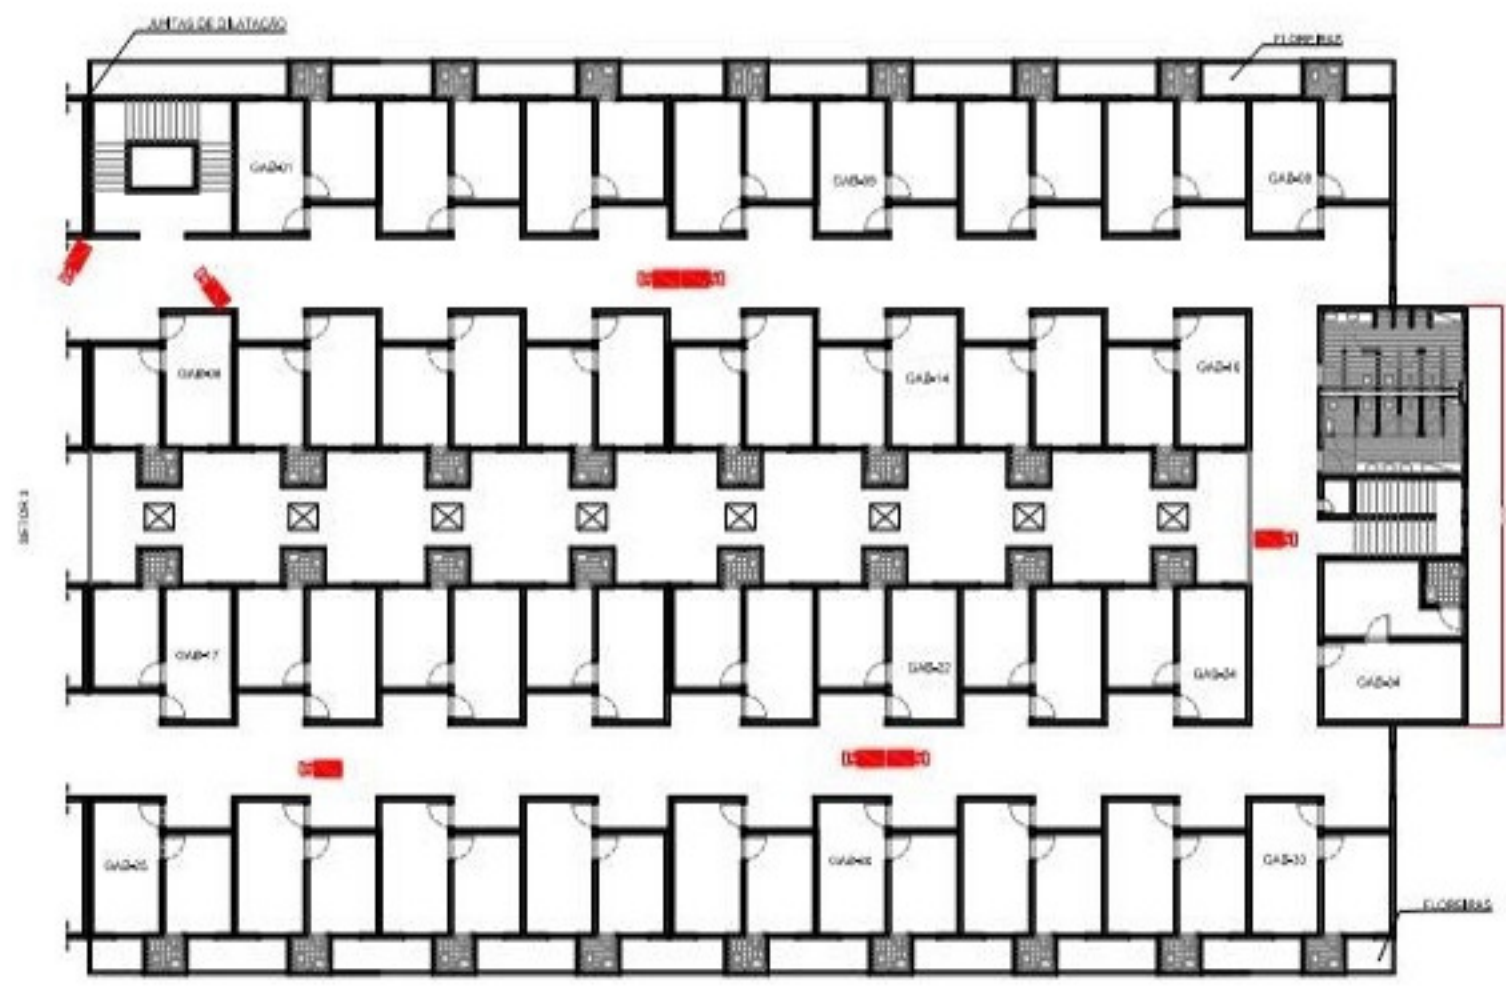

LEGENDA

-  Rack 12" 16U
-  Rack 12" 16U
-  Rack 12" 16U
-  Câmera
-  Câmera Dome 1712 2MP
-  Câmera Dome 1712 2MP
-  Câmera Dome 1712 2MP
-  Câmera Dome 1712 2MP
-  Câmera Dome 1712 2MP

6 CAMERAS LIGADAS NA SALA TÉCNICA