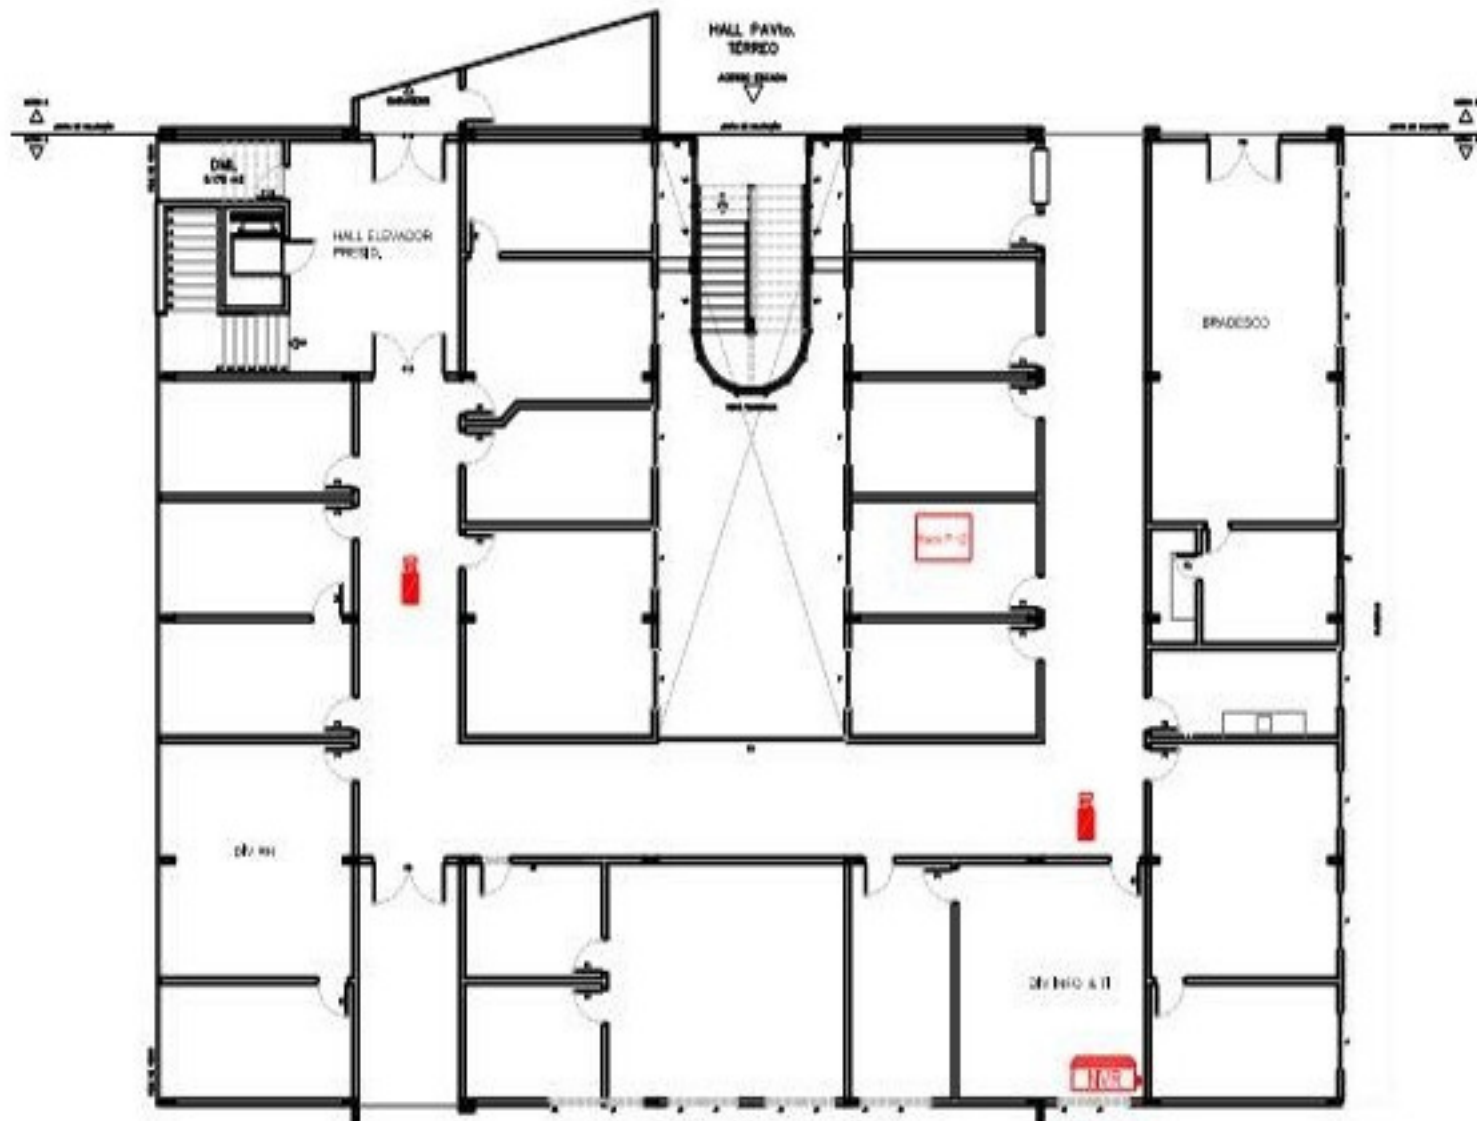

LEGENDA

- Câmera 10" PTZ
- Câmera 17" PTZ
- Mesa Controladora PTZ 8"
- Câmera
- Câmera Zoom PTZ 3.0"
- Granelor de Vídeo (Janela para MPX)
- TV Led 42"
- Caixa de Proteção Subterrânea

2 CAMERAS LIGADAS NA SALA TECNICA TELEFONIA

CFTV DIGITAL SETOR 2 - TÉRREO
Escala: 1/70

CÂMARA MUNICIPAL
DE GOIÂNIA
ESTADO DE GOIÁS
RUA EPIFANIO DE FIGUEIREDO, 110
CENTRO - GOIÂNIA - GOIÁS

CFTV DIGITAL

CÂMARA MUNICIPAL DE GOIÂNIA

CFTV DIGITAL SETOR 2 - TÉRREO		DATA:
PROJETO:	DATA:	3.0